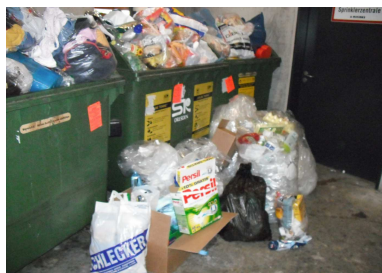

Wohnungswirtschaft Dienstleistung

Fehlbefüllte LVP-Behälter

- Pauschalentsorgung -

- Entsorgung der vermüllten LVP-Behälter
- logistische Planung zum nächsten Entsorgungstermin für Restabfall

Ihre Vorteile: